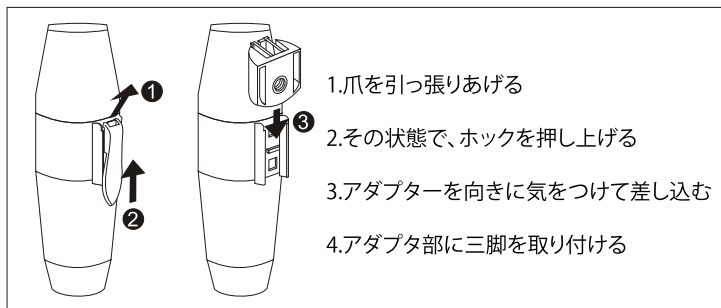

秀マイクロン (hidemicon) 取扱説明書兼保証書

輸入販売元 株式会社ソフテック
532-0011 大阪市淀川区西中島3-3-9-6F
TEL:06-6301-1771 E-mail:info@tecnosite.co.jp

最新のソフトウェア・ドライブ情報はこちらまで
<http://www.tecnosite.co.jp>

内容物

推奨動作環境

1. OS: WindowsXP SP2 または Vista SP1以上
   - CPU: Pentium41.6G, Celeron, AMD Athlon 以上
   - CD-ROM USB2.0 メモリ: 512MB以上
   - ハードディスク: 10Gバイト以上
   - グラフィック: 32ビット以上
2. 本製品を使用した結果生じた全ての損害は保証いたしかねます。インストールした場合は同意いただけましたものとします。

三脚の取り付け方

本体保証

このシールを剥がした場合は、保証期間内でも対応できませんので注意してください。

インストールについて

この操作を完了するまで本体をパソコンに接続しないでください。ドライブ&ソフトをドライブに挿入してください。自動でソフトウェアが起動します。もし、起動しない場合はソフトウェア内の ViewTiCapture.exe をダブルクリックして起動してください。この際にソフトウェアのインストールとマニュアル(英語)表示を選択できます。ソフトウェアをクリックしてインストールを完了してください。

シャッターボタン

こちらのボタンを押すとソフトウェア上で、写真を撮ることができます。

電源切替・LEDスイッチ

Off: 電源を切る
On: 電源を入れる
Led: ライトをつける

倍率調節

こちらのスクロールで“倍率”の調整がおこなえます。10倍から230倍まで可能です。

LED調節

上記のLedスイッチ時に使用することができます。スクロールを回して明るさを調整できます。