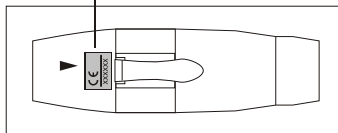

本体保証

このシールを剥がした場合は、保証期間内でも対応できませんので注意してください。

インストールについて

この操作を完了するまで本体をパソコンに接続しないでください。ドライブ&ソフトをドライブに挿入してください。自動でソフトウェアが起動します。もし、起動しない場合はソフトウェア内の ViewTiCapture.exe をダブルクリックして起動してください。この際にソフトウェアのインストールとマニュアル(英語)表示を選択できます。ソフトウェアをクリックしてインストールを完了してください。

シャッターボタン

こちらのボタンを押すとソフトウェア上で、写真を撮ることができます。