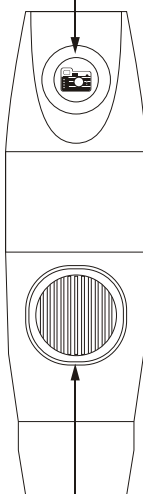

シャッターボタン

こちらのボタンを押すとソフトウェア上で、写真を撮ることができます。

電源切替・LEDスイッチ

Off: 電源を切る
On: 電源を入れる
Led: ライトをつける

倍率調節

こちらのスクロールで“倍率”の調整がおこなえます。10倍から230倍まで可能です。

LED調節

上記のLedスイッチ時に使用することができます。スクロールを回して明るさを調整できます。