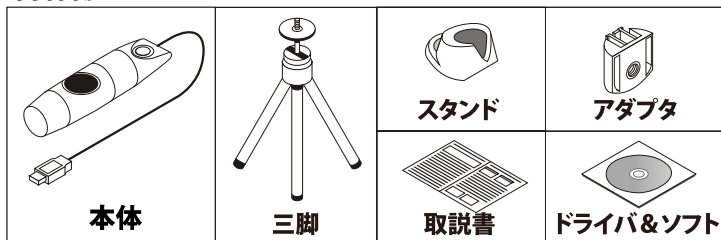

秀マイクロン (hidemicon) 取扱説明書兼保証書

輸入販売元 株式会社ソフテック
532-0011 大阪市淀川区西中島3-3-9-6F
TEL:06-6301-1771 E-mail:info@tecnosite.co.jp

最新のソフトウェア・ドライブ情報はこちらまで
<http://www.tecnosite.co.jp>

内容物

推奨動作環境

1. OS: WindowsXP SP2 または Vista SP1以上
   - CPU: Pentium41.6G, Celeron, AMD Athlon 以上
   - CD-ROM USB2.0 メモリ: 512MB以上
   - ハードディスク: 10Gバイト以上
   - グラフィック: 32ビット以上
2. 本製品を使用した結果生じた全ての損害は保証いたしかねます。インストールした場合は同意いただけましたものとします。