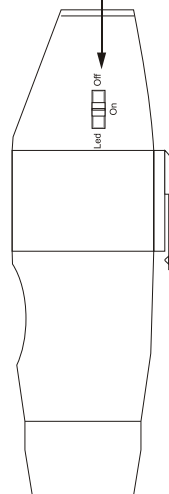

シャッターボタン

こちらのボタンを押すとソフトウェア上で、写真を撮ることができます。

電源切替・LEDスイッチ

Off: 電源を切る
On: 電源を入れる
Led: ライトをつける

倍率調節

こちらのスクロールで“倍率”の調整がおこなえます。10倍から230倍まで可能です。

LED調節

上記のLedスイッチ時に使用することができます。スクロールを回して明るさを調整できます。